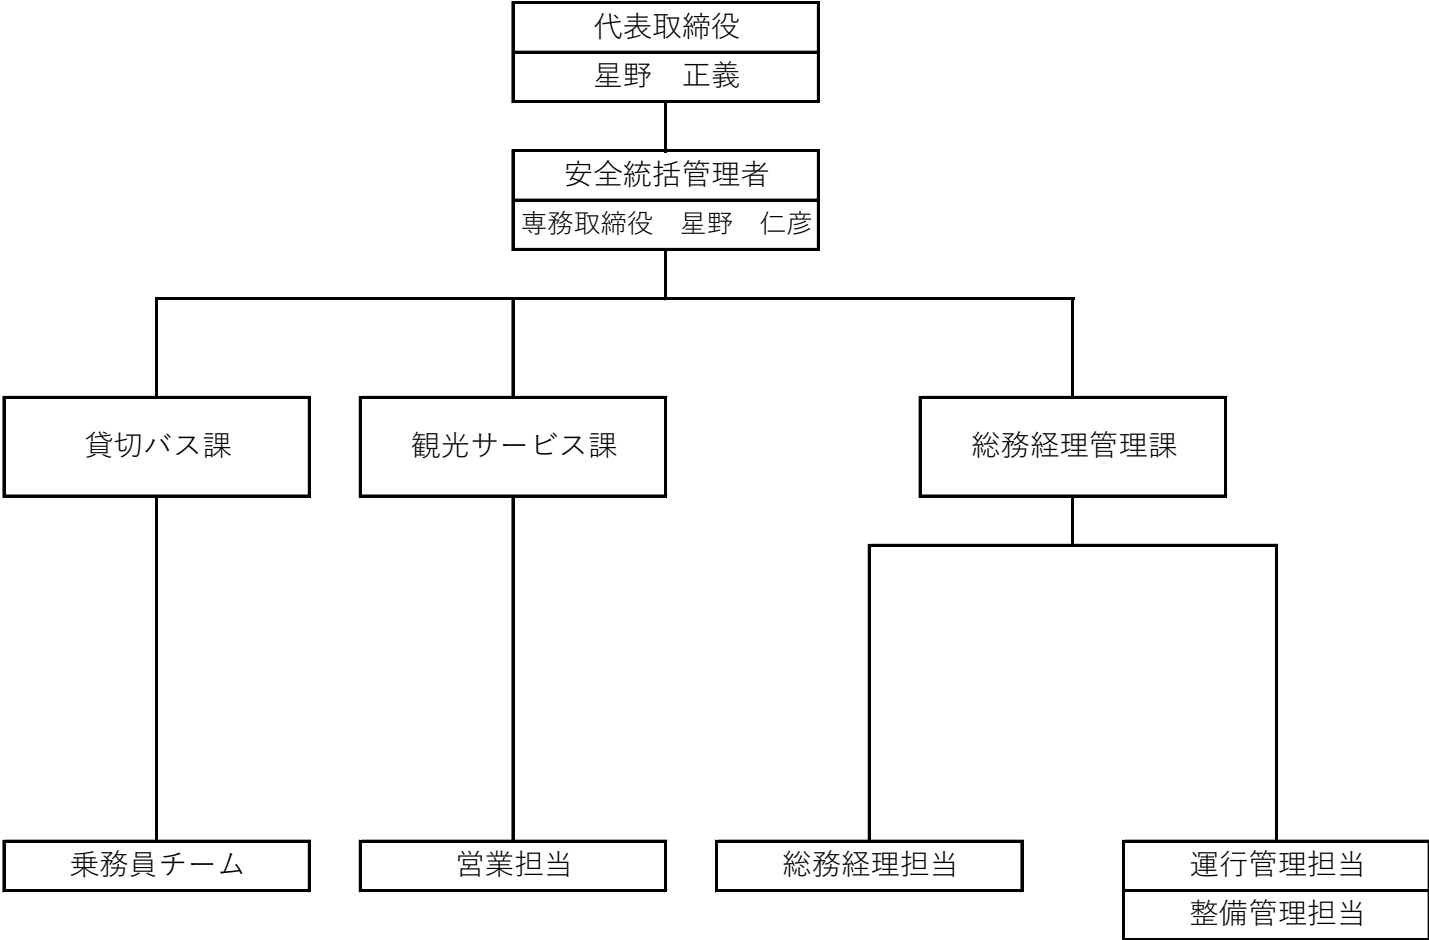

2023年度 株式会社ホシノ 旅客運送事業 組織体制

※運行管理者が配車係を兼任